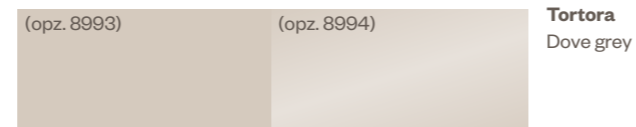

COLORI CALDI

warm colours

* non valido per il modello Provenza della collezione Borgo Antico / not available for Provenza model from Borgo Antico collection