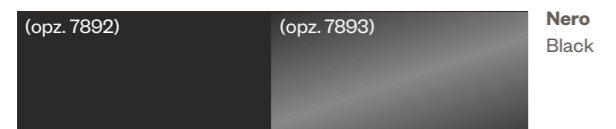

COLORI FREDDI

cold colours