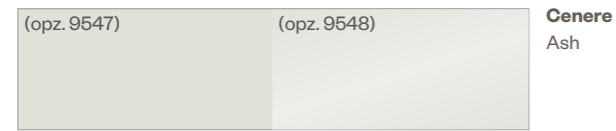

COLORI FREDDI

cold colours