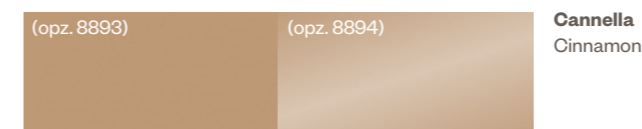

COTTO
(OPZ.8888)
COCKED

GIALLO DIGIONE
(OPZ.8258)
DIGIONE YELLOW

VERDE CELADON
(OPZ.8486)
CELADON GREEN

CARTELLA COLORI **LACCATI** OPACHI E LUCIDI

Matt and glossy lacquered color chart

La presente cartella colori è valida per tutte le cucine con ante laccate del Gruppo Lube. Diviene quindi unico riferimento per la scelta delle finiture laccate per tutti i modelli LUBE e CREO, anche per quelli antecedenti all'uscita di questo listino.

This color chart is valid for all the Lube Group kitchens featuring lacquered doors. It therefore becomes the only reference for the choice of lacquered finishes for all the LUBE and CREO models, even for those preceding the release of this price list.

COLORI FREDDI

cold colours

COLORI CALDI

warm colours

* non valido per il modello Provenza della collezione Borgo Antico / not available for Provenza model from Borgo Antico collection