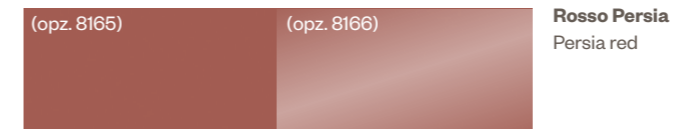

COLORI CALDI

warm colours

* non valido per il modello Provenza della collezione Borgo Antico / not available for Provenza model from Borgo Antico collection