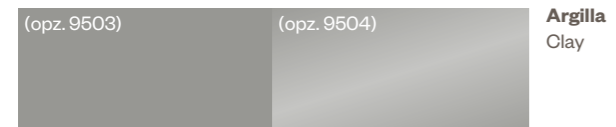

COLORI FREDDI

cold colours