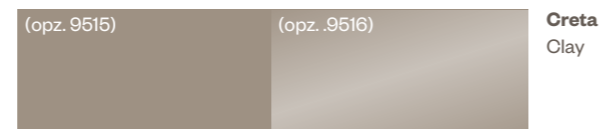

COTTO
(OPZ.8888)
COCKED

GIALLO DIGIONE
(OPZ.8258)
DIGIONE YELLOW

VERDE CELADON
(OPZ.8486)
CELADON GREEN

CARTELLA COLORI **LACCATI** OPACHI E LUCIDI

Matt and glossy lacquered color chart

La presente cartella colori è valida per tutte le cucine con ante laccate del Gruppo Lube. Diviene quindi unico riferimento per la scelta delle finiture laccate per tutti i modelli LUBE e CREO, anche per quelli antecedenti all'uscita di questo listino.

This color chart is valid for all the Lube Group kitchens featuring lacquered doors. It therefore becomes the only reference for the choice of lacquered finishes for all the LUBE and CREO models, even for those preceding the release of this price list.

COLORI FREDDI

cold colours

COLORI CALDI

warm colours

* non valido per il modello Provenza della collezione Borgo Antico / not available for Provenza model from Borgo Antico collection