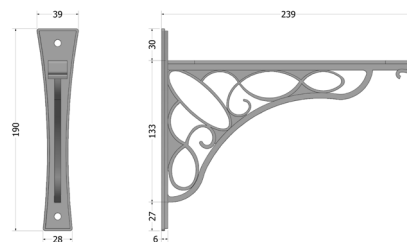

argento anticato cadauno
ottone anticato cadauno

antique silver (each)
antique brass (each)

08610385
08610380

Reggimensola Carving
(portata 20 kg cadauno
con mensola prof.31)

Carving shelf bracket
(load 20 kg each
with 31 cm deep shelf)