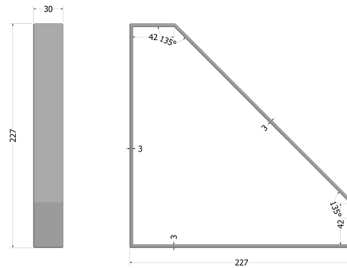

rame cadauno
bronzio antico cadauno
nero cadauno
grigio selce cadauno
silver dark cadauno

copper (each)
antique bronze (each)
black (each)
flint grey (each)
dark silver (each)

08610452R
08610452B
08610452N
08610452G
08610452S