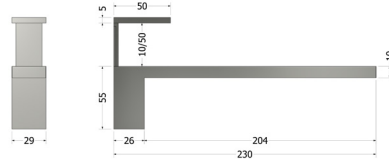

SHELF ACCESSORIES

Reggimensola Keylon
(portata 15 kg cadauno
con mensola prof.31)

Keylon shelf bracket
(load 15 kg each
with 31 cm deep shelf)

CODICE / CODE No.

Reggimensola Keylon
(portata 15 kg cadauno
con mensola vetro prof.31)
N.B.: vetro minimo sp.12 mm