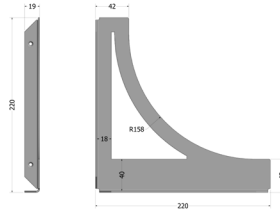

Reggimensola Bend I
(portata 20 kg cadauno
con mensola lunghezza
massima cm 120 prof.22)

Bend I shelf bracket
(load 20 kg each with
maximum length 120
cm deep shelf 22 cm)

confezione da 2 pezzi
rame cadauno
bronzio antico cadauno
nero cadauno
grigio selce cadauno
silver dark cadauno