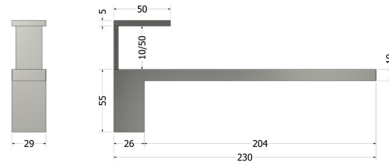

confezione da 2 pezzi
nichel satinato cadauno

pack of 2 pieces
satin nickel (each)

08610445