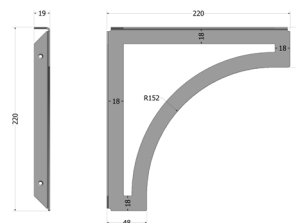

rame cadauno
bronzio antico cadauno
nero cadauno
grigio selce cadauno
silver dark cadauno

copper (each)
antique bronze (each)
black (each)
flint grey (each)
dark silver (each)

08610453R
08610453B
08610453N
08610453G
08610453S