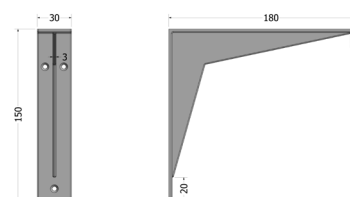

white (each)
black (each)

08610360
08610350

Reggimensola Heron
(portata 20 kg cadauno
con mensola prof.31)

Heron shelf bracket
(load 20 kg each
with 31 cm deep shelf)

bianco cadauno
nero cadauno
grigio selce cadauno
silver dark cadauno

white (each)
black (each)
flint grey (each)
dark silver (each)

08610420W
08610420N
08610420G
08610420S

Reggimensola Edge
(portata 20 kg cadauno
con mensola prof.22)

Edge shelf bracket
(load 20 kg each
with 22 cm deep shelf)

**N.B.: montando il
reggimensola capovolto,
lo si rende disponibile
anche per la mensola P.31**

Note: by mounting the
shelf bracket upside
down, it can also be used
for a 31 cm deep shelf

rame cadauno
bronzo antico cadauno
nero cadauno
grigio selce cadauno
silver dark cadauno