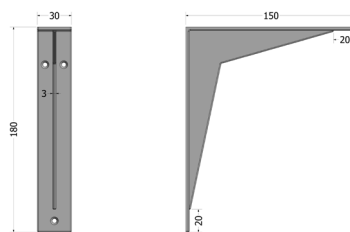

white (each)
black (each)

08610360
08610350

Reggimensola Heron
(portata 20 kg cadauno
con mensola prof.31)

Heron shelf bracket
(load 20 kg each
with 31 cm deep shelf)

bianco cadauno
nero cadauno
grigio selce cadauno
silver dark cadauno

white (each)
black (each)
flint grey (each)
dark silver (each)

08610420W
08610420N
08610420G
08610420S

Reggimensola Edge
(portata 20 kg cadauno
con mensola prof.22)

Edge shelf bracket
(load 20 kg each
with 22 cm deep shelf)

**N.B.: montando il
reggimensola capovolto,
lo si rende disponibile
anche per la mensola P.31**

Note: by mounting the
shelf bracket upside
down, it can also be used
for a 31 cm deep shelf

rame cadauno
bronzo antico cadauno
nero cadauno
grigio selce cadauno
silver dark cadauno