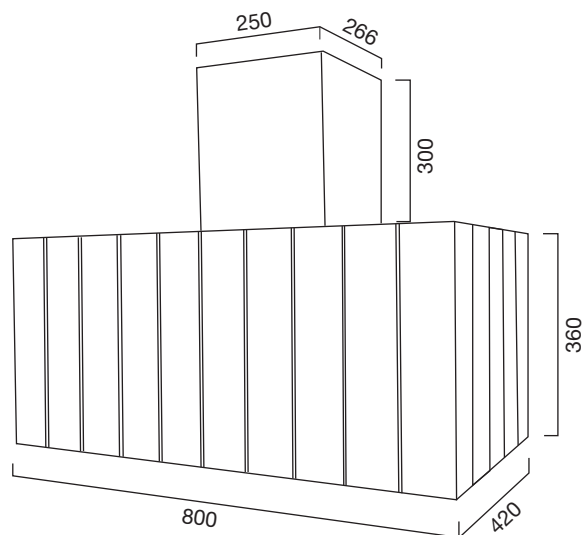

CUBE

STANDARD colori vedi a pag. 24

MISURE	CODICE FINITURE OPACHE	CODICE FINITURE RAL
Parete misura 800	03993810	03993811
Filtro Carbone	08750999B	

NO DRIP colori vedi a pag. 24

MISURE	CODICE FINITURE OPACHE	CODICE FINITURE RAL
Parete misura 800	03993812	03993813
Filtro Carbone	08750999F	

MOTORE	STANDARD	NO DRIP
Classe energetica	C	D
Versione	aspirante/ filtrante	aspirante/ filtrante
Illuminazione	led 2x5W	led 2x1,2W-3000K
Comandi	slider 4V	elettronici soft touch 4V
Portata max	645 M3/H	350 M3/H
Livello sonoro max	49-65 DB (A)	63 DB (A)
Assorbimento totale	210 W	272,4 W
Uscita	150 mm	150 mm