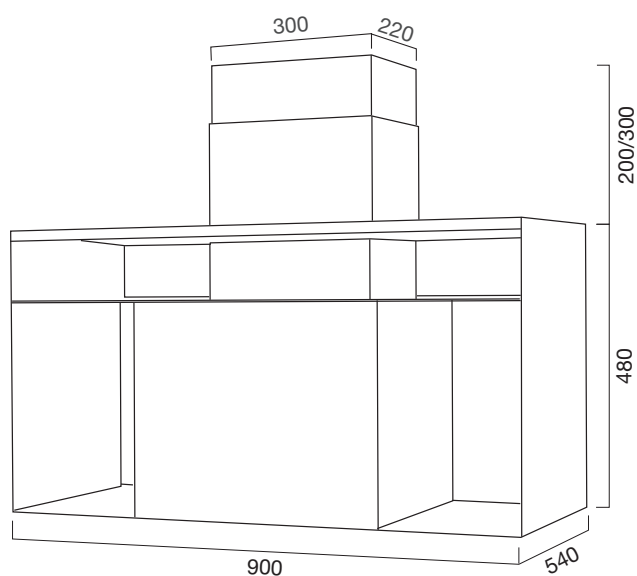

URBAN SPACE

MOTORE STANDARD

Classe energetica	C
Versione	aspirante/filtrante
Illuminazione	strip led 1x7w
Comandi	pulsantiera elettronica 3W
Portata max	500 M3/H
Livello sonoro max	65 DB (A)
Assorbimento totale	120 W
Uscita	150 mm

PLUS CODICE

Porta USB	
Porta tablet finiture opache	03993834
Porta tablet finiture ral	03993835

colori vedi a pag.25

MISURE CODICE FINITURE OPACHE CODICE FINITURE RAL

Parete misura 900	03993830	03993831
Isola misura 1200x540	03993832	03993833
Filtro Carbone	087509996