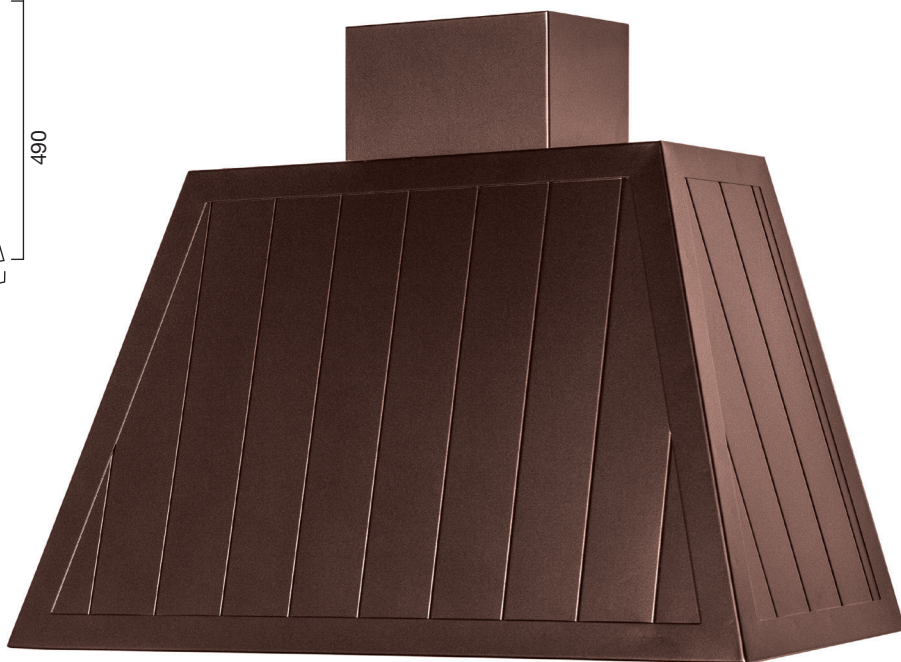

GARAGE

STANDARD colori vedi a pag. 24

MISURE	CODICE FINITURE OPACHE	CODICE FINITURE RAL
Parete misura 800	03993781	03993786
Parete misura 1100	03993783	03993788
Filtro Carbone	08750999B	

NO DRIP colori vedi a pag. 24

MISURE	CODICE FINITURE OPACHE	CODICE FINITURE RAL
Parete misura 800	03993791	03993796
Parete misura 1100	03993793	03993798
Filtro Carbone	08750999F	

MOTORE	STANDARD	NO DRIP
Classe energetica	C	D
Versione	aspirante/ filtrante	aspirante/ filtrante
Illuminazione	led 2x5W	led 2x1,2W-3000K
Comandi	slider 4V	elettronici soft touch 4V
Portata max	645 M3/H	350 M3/H
Livello sonoro max	49-65 DB (A)	63 DB (A)
Assorbimento totale	210 W	272,4 W
Uscita	150 mm	150 mm