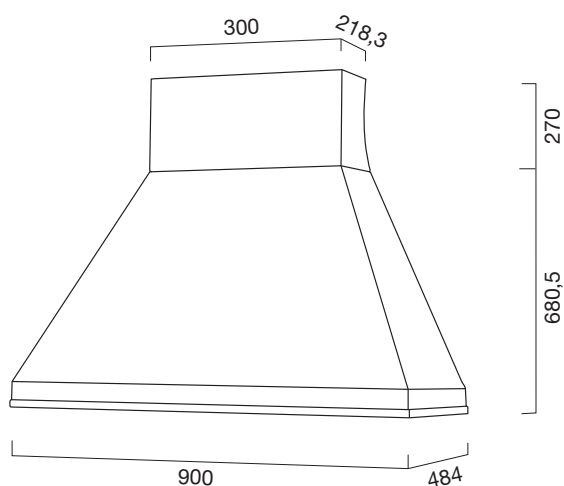

BISTROT

STANDARD colori vedi a pag. 24

MISURE	CODICE FINITURE OPACHE	CODICE FINITURE RAL
Parete misura 900	03993800	03993801
Filtro Carbone	08750999B	

NO DRIP colori vedi a pag. 24

MISURE	CODICE FINITURE OPACHE	CODICE FINITURE RAL
Parete misura 900	03993805	03993806
Filtro Carbone	08750999F	

MOTORE	STANDARD	NO DRIP
Classe energetica	C	D
Versione	aspirante/ filtrante	aspirante/ filtrante
Illuminazione	led 2x5W	led 2x1,2W-3000K
Comandi	slider 4V	elettronici soft touch 4V
Portata max	645 M3/H	350 M3/H
Livello sonoro max	49-65 DB (A)	63 DB (A)
Assorbimento totale	210 W	272,4 W
Uscita	150 mm	150 mm