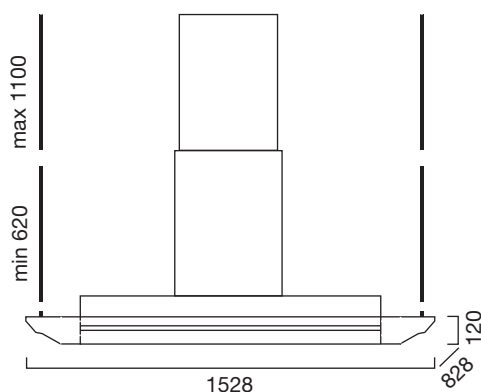

CONTEMPO PARETE camino bianco

colori fascione cappa vedi a pag. 25

MISURE	CODICE STANDARD	CODICE NO DRIP
Parete misura 900	03997051	03997091
Parete misura 1200	03997052	03997092
Filtro Carbone	08750999B	08750999F

CONTEMPO ISOLA camino inox

colori fascione cappa vedi a pag. 25

MISURE	CODICE STANDARD	CODICE NO DRIP
Isola misura 1528x828	03997053	03997093
Filtro Carbone	08750999F	08750999F

MOTORE	PARETE	ISOLA	NO DRIP
Classe energetica	C	B	D
Versione	aspirante/filtrante	aspirante/filtrante	aspirante/filtrante
Illuminazione	led 2x5W	strip led 1x7W	led 2x1,2W-3000K
Comandi	slider 4V	pulsantiera elettronica 3V	elettronici soft touch 4V
Portata max	645 M3/H	650 M3/H	350 M3/H
Livello sonoro max	49-65 DB (A)	49-65 DB (A)	63 DB (A)
Assorbimento totale	210 W	257 W	272,4 W
Uscita	150 mm	150 mm	150 mm