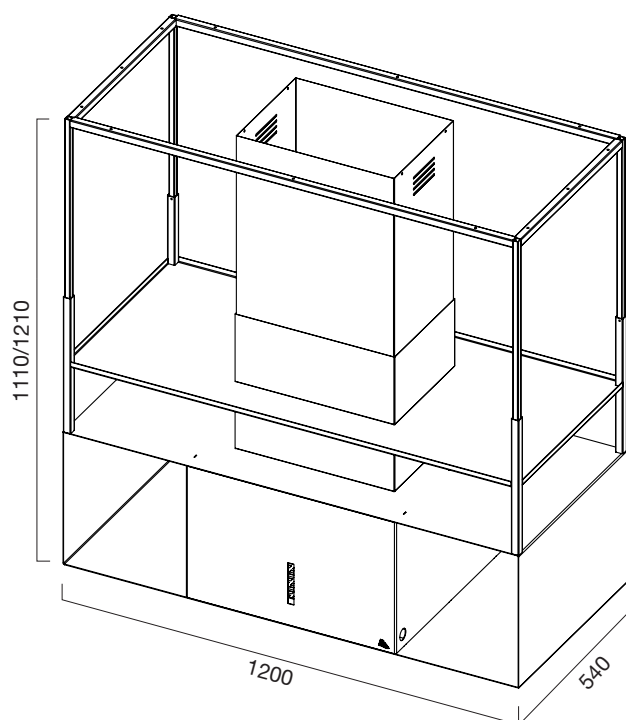

URBAN SPACE

MOTORE STANDARD

Classe energetica	C
Versione	aspirante/filtrante
Illuminazione	strip led 1x7w
Comandi	pulsantiera elettronica 3W
Portata max	500 M3/H
Livello sonoro max	65 DB (A)
Assorbimento totale	120 W
Uscita	150 mm

PLUS CODICE

Porta USB	
Porta tablet finiture opache	03993834
Porta tablet finiture ral	03993835

colori vedi a pag.25

MISURE CODICE FINITURE OPACHE CODICE FINITURE RAL

Parete misura 900	03993830	03993831
Isola misura 1200x540	03993832	03993833
Filtro Carbone	087509996