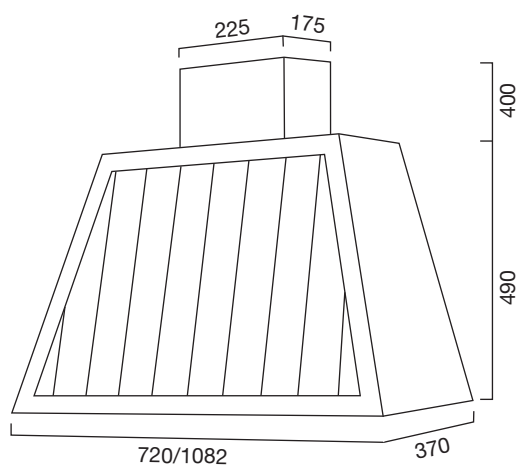

GARAGE

STANDARD colori vedi a pag. 24

MISURE	CODICE FINITURE OPACHE	CODICE FINITURE RAL
Parete misura 800	03993781	03993786
Parete misura 1100	03993783	03993788
Filtro Carbone	08750999B	

NO DRIP colori vedi a pag. 24

MISURE	CODICE FINITURE OPACHE	CODICE FINITURE RAL
Parete misura 800	03993791	03993796
Parete misura 1100	03993793	03993798
Filtro Carbone	08750999F	

MOTORE	STANDARD	NO DRIP
Classe energetica	C	D
Versione	aspirante/ filtrante	aspirante/ filtrante
Illuminazione	led 2x5W	led 2x1,2W-3000K
Comandi	slider 4V	elettronici soft touch 4V
Portata max	645 M3/H	350 M3/H
Livello sonoro max	49-65 DB (A)	63 DB (A)
Assorbimento totale	210 W	272,4 W
Uscita	150 mm	150 mm