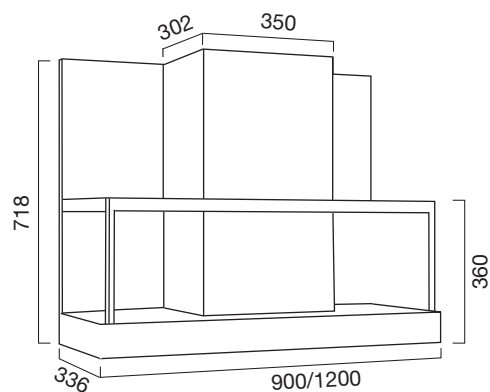

ETRA

STANDARD colori vedi a pag. 24

MISURE	CODICE FINITURE OPACHE	CODICE FINITURE RAL
Parete misura 900	03997073	03997074
Parete misura 1200	03997083	03997084
Filtro Carbone	08750999E	

NO DRIP colori vedi a pag. 24

MISURE	CODICE FINITURE OPACHE	CODICE FINITURE RAL
Parete misura 900	03997078	03997079
Parete misura 1200	03997088	03997089
Filtro Carbone	08750999E	

MOTORE	STANDARD	NO DRIP
Classe energetica	A	A
Versione	aspirante/filtrante	aspirante/filtrante
Illuminazione	led 2x5W	strip led 1x7W
Comandi	rotativo mecc. 3V	pulsantiera elettronica 3V
Portata max	620 M3/H	700 M3/H
Livello sonoro max	49-67 DB (A)	67 DB (A)
Assorbimento totale	255 W	280 W
Uscita	150 mm	150 mm