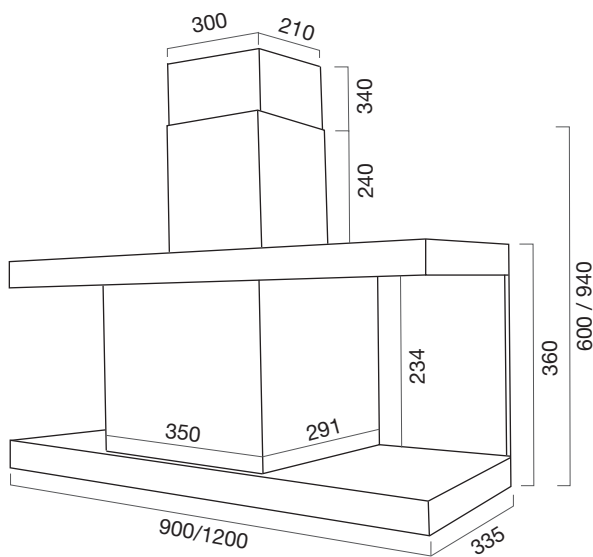

KOMPO

STANDARD colori vedi a pag. 25

MISURE	CODICE FINITURE OPACHE	CODICE FINITURE RAL
Parete misura 900	03993701	03993706
Parete misura 1200	03993702	03993707
Filtro Carbone	08750999F	

NO DRIP colori vedi a pag. 25

MISURE	CODICE FINITURE OPACHE	CODICE FINITURE RAL
Parete misura 900	03993711	03993716
Parete misura 1200	03993712	03993717
Filtro Carbone	08750999F	

MOTORE	STANDARD	NO DRIP
Classe energetica	A	A
Versione	aspirante/filtrante	aspirante/filtrante
Illuminazione	led 2x5W	strip led 1x7W
Comandi	rotativo 3V	pulsantiera elettronica 3V
Portata max	620 M3/H	700 M3/H
Livello sonoro max	49-67 DB (A)	67 DB (A)
Assorbimento totale	255 W	280 W
Uscita	120 mm	150 mm