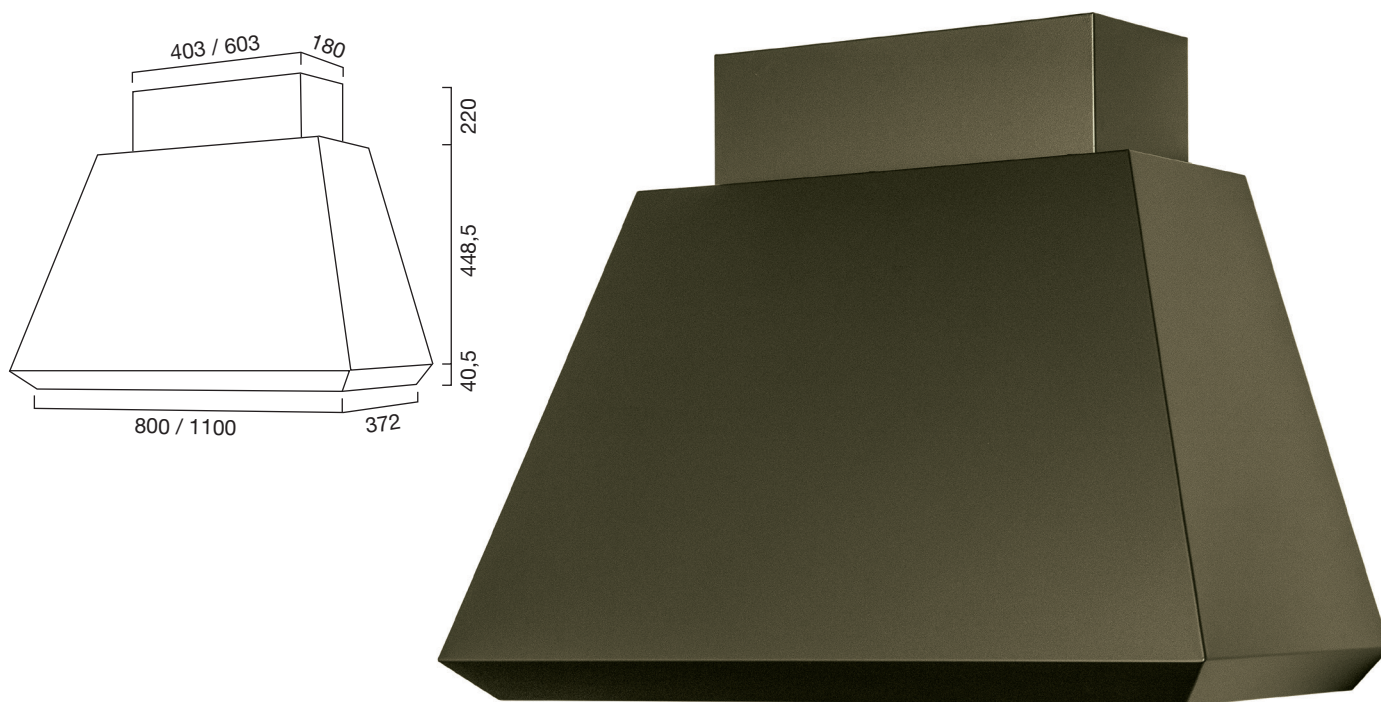

DIAMANTE

STANDARD colori vedi a pag. 25

MISURE	CODICE FINITURE OPACHE	CODICE FINITURE RAL
Parete misura 800	03993761	03993766
Parete misura 1100	03993763	03993768
Filtro Carbone	08750999B	

NO DRIP colori vedi a pag. 25

MISURE	CODICE FINITURE OPACHE	CODICE FINITURE RAL
Parete misura 800	03993771	03993776
Parete misura 1100	03993773	03993778
Filtro Carbone	08750999F	

MOTORE	STANDARD	NO DRIP
Classe energetica	C	D
Versione	aspirante/ filtrante	aspirante/ filtrante
Illuminazione	led 2x5W	led 2x1,2W-3000K
Comandi	slider 4V	elettronici soft touch 4V
Portata max	645 M3/H	350 M3/H
Livello sonoro max	49-65 DB (A)	63 DB (A)
Assorbimento totale	210 W	272,4 W
Uscita	150 mm	150 mm