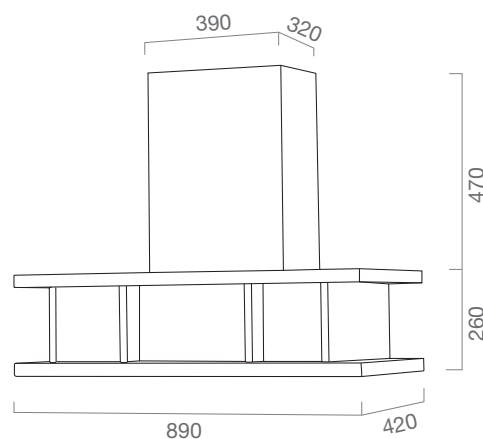

INDUSTRIAL FRAME

STANDARD colori vedi a pag. 24

MISURE	CODICE FINITURE OPACHE	CODICE FINITURE RAL
Parete misura 900	03997031	03997032
Filtro Carbone	08750999F	

NO DRIP colori vedi a pag. 24

MISURE	CODICE FINITURE OPACHE	CODICE FINITURE RAL
Parete misura 900	03997036	03997037
Filtro Carbone	08750999F	

MOTORE	STANDARD	NO DRIP
Classe energetica	A	D
Versione	aspirante/filtrante	aspirante/filtrante
Illuminazione	strip led 1+7W	led 2x1,2W-3000K
Comandi	pulsantiera elettronica 3V+1	elettronici soft touch 4V
Portata max	700 M3/H	350 M3/H
Livello sonoro max	51-67 DB (A)	63 DB (A)
Assorbimento totale	280 W	272,4 W
Uscita	150 mm	150 mm