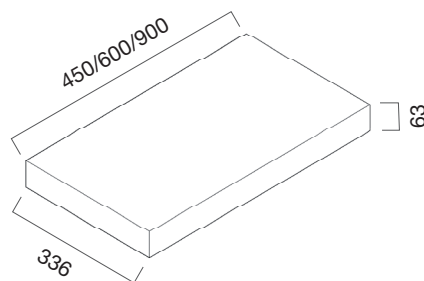

MENSOLA

*ELEMENTO COPRIMOTORE O VANO A GIORNO IN APPOGGIO
nei colori come anta vedi a pag. 25-26-27

CODICE

.03993729 Euro **70**

MENSOLE IN LAMIERA CON LUCE LED

colori vedi a pag. 24

	CODICE FINITURE OPACHE	CODICE FINITURE RAL
450 Illuminazione led 2x5W 4000 k	03993720	03993725
600 Illuminazione led 2x5W 4000 k	03993721	03993726
900 Illuminazione led 2x5W 4000 k	03993722	03993727

* modulo reversibile che può essere utilizzato come carter
coprimotore o elemento a giorno tra mensole