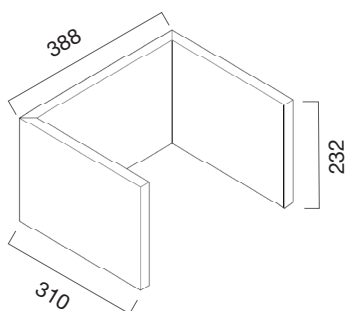

ELEMENTO A GIORNO