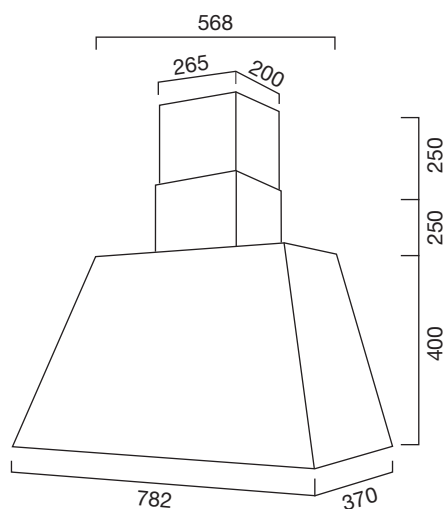

MARILYN

STANDARD colori vedi a pag. 25

MISURE	CODICE FINITURE OPACHE	CODICE FINITURE RAL
Parete misura 800	03993821	03993822
Filtro Carbone	08750999G	

MOTORE	STANDARD
Classe energetica	D
Versione	aspirante/filtrante
Illuminazione	2 x strep led - 4000 k
Comandi	rotativo 7v + off
	1v accensione solo luce
	3v solo motore 3 velocità
	3v motore/luce 3 velocità
Portata max	500 M3/H
Livello sonoro max	65 DB (A)
Assorbimento totale	120 W
Uscita	150/120 mm