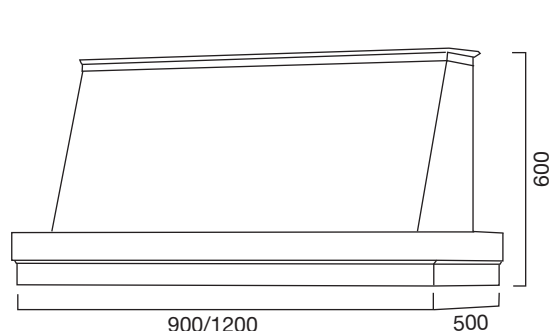

CONTEMPO PARETE camino bianco

colori fascione cappa vedi a pag. 25

MISURE	CODICE STANDARD	CODICE NO DRIP
Parete misura 900	03997051	03997091
Parete misura 1200	03997052	03997092
Filtro Carbone	08750999B	08750999F

CONTEMPO ISOLA camino inox

colori fascione cappa vedi a pag. 25

MISURE	CODICE STANDARD	CODICE NO DRIP
Isola misura 1528x828	03997053	03997093
Filtro Carbone	08750999F	08750999F

MOTORE	PARETE	ISOLA	NO DRIP
Classe energetica	C	B	D
Versione	aspirante/filtrante	aspirante/filtrante	aspirante/filtrante
Illuminazione	led 2x5W	strip led 1x7W	led 2x1,2W-3000K
Comandi	slider 4V	pulsantiera elettronica 3V	elettronici soft touch 4V
Portata max	645 M3/H	650 M3/H	350 M3/H
Livello sonoro max	49-65 DB (A)	49-65 DB (A)	63 DB (A)
Assorbimento totale	210 W	257 W	272,4 W
Uscita	150 mm	150 mm	150 mm