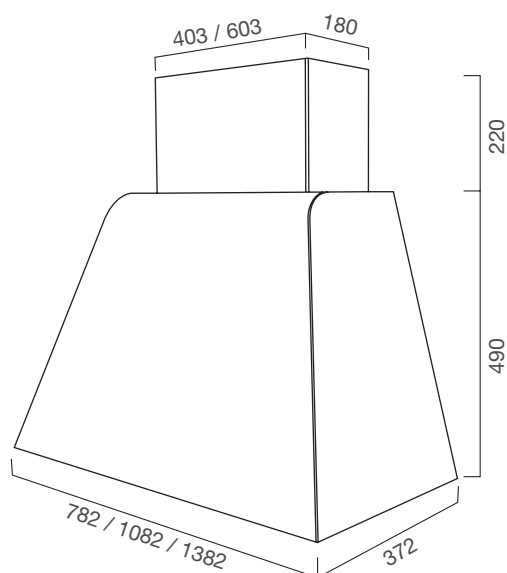

* modulo reversibile che può essere utilizzato come carter
coprimotore o elemento a giorno tra mensole

KOMPO

BRIO METAL

STANDARD colori vedi a pag. 25

MISURE	CODICE FINITURE OPACHE	CODICE FINITURE RAL
Parete misura 800	03993741	03993746
Parete misura 1100	03993743	03993748
Parete misura 1400	03993744	03993749
Filtro Carbone	08750999B	