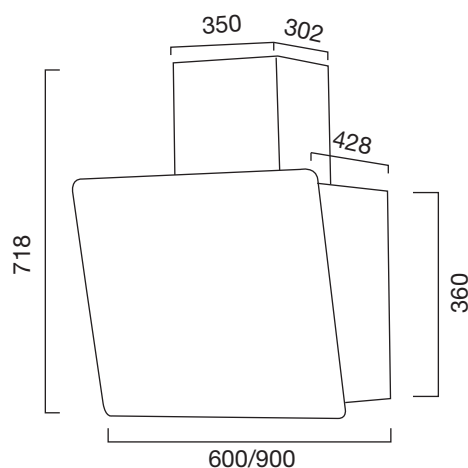

GLASS METAL

STANDARD colore nero

MISURE	CODICE
Parete misura 600	03993840
Parete misura 900	03993842
Filtro Carbone	08750999G

MOTORE	STANDARD
Classe energetica	D
Versione	aspirante/filtrante
Illuminazione	2 x strep led - 4000 k
Comandi	touch 7v + off
	1v accensione solo luce
	3v solo motore 3 velocità
	3v motore/luce 3 velocità
Portata max	500 M3/H
Livello sonoro max	65 DB (A)
Assorbimento totale	120 W
Uscita	150/120 mm