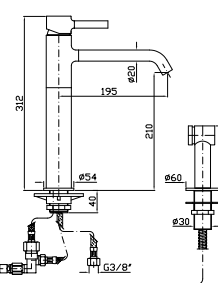

ZP6259

08721710

**LAVELLO PAN**  
Miscelatore monocomando  
con bocca girevole, doccetta  
laterale con deviatore, aeratore,  
flessibili di collegamento.

ZP6276

08721713

**LAVELLO PAN**  
Miscelatore monocomando  
con bocca girevole, aeratore,  
flessibili di collegamento.