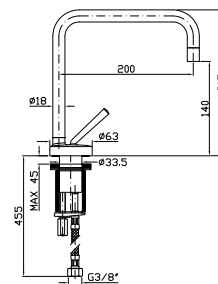

LAVELLO ISY
Miscelatore monocomando con
doccetta orientabile, aeratore,
flessibili di collegamento.

ZP1270
ZP1270.C3

08721705
08721706