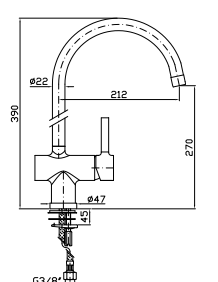

LAVELLO PAN
Miscelatore monocomando con
doccetta orientabile, aeratore,
flessibili di collegamento.

ZP6286

08721708