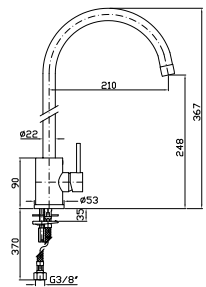

ZP6286

08721708

**LAVELLO SHOCK**  
Miscelatore monocomando con bocca girevole, aeratore, flessibili di collegamento.

ZP4263

08721715

**LAVELLO SHOCK**  
Miscelatore monocomando con doccetta orientabile, aeratore, flessibili di collegamento.