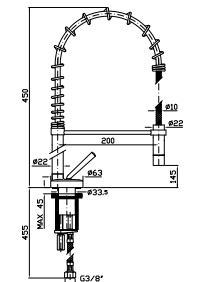

LAVELLO PAN
Miscelatore monocomando
con bocca girevole, aeratore,
flessibili di collegamento.

ZP6259

08721710