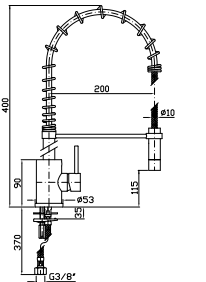

LAVELLO SHOCK
Miscelatore monocomando con bocca girevole, aeratore, flessibili di collegamento.

ZP5268

08721717