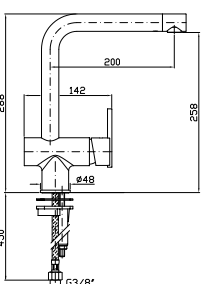

Z46217.8008

08721730

**LAVELLO ZXS**  
Miscelatore monocomando con bocca girevole, aeratore, flessibili di collegamento.

ZX5369

08721736

**LAVELLO ZXS**  
Miscelatore monocomando con bocca girevole e doccetta estraibile con doppio getto, aeratore, flessibili di collegamento.