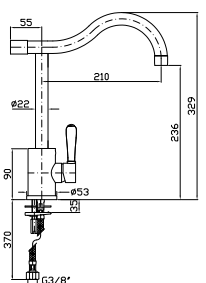

ZP4264

08721716

**LAVELLO SHOCK**  
Miscelatore monocomando con bocca girevole, aeratore, flessibili di collegamento.

ZP5268

08721717

**LAVELLO DELFI**  
Monoforo con bocca girevole, aeratore, flessibili di collegamento.