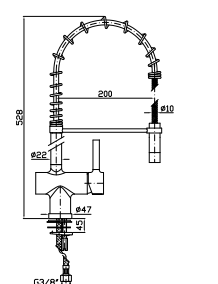

LAVELLO ISY
Miscelatore monocomando
con bocca girevole, aeratore,
flessibili di collegamento.

ZP1265
ZP1265.C3
ZP1265.W1
ZP1265.N1

08721700
08721701
08721702
08721703

LAVELLO ISY
Miscelatore monocomando con
doccetta orientabile, aeratore,
flessibili di collegamento.

ZP1270
ZP1270.C3

08721705
08721706

LAVELLO PAN
Miscelatore monocomando
con bocca girevole, aeratore,
flessibili di collegamento.

ZP6259

08721710

LAVELLO PAN
Miscelatore monocomando
con bocca girevole, doccetta
laterale con deviatore, aeratore,
flessibili di collegamento.

ZP6276

08721713

LAVELLO PAN
Miscelatore monocomando
con bocca girevole, aeratore,
flessibili di collegamento.

ZP6284
ZP6284.C3
ZP6284.C51
ZP6284.W1
ZP6284.N1

08721720
08721721
08721722
08721723
08721724

LAVELLO PAN
Miscelatore monocomando con
doccetta orientabile, aeratore,
flessibili di collegamento.

ZP6286

08721708