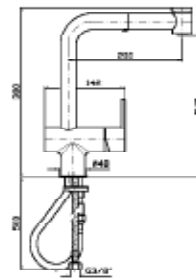

# Cucina

COD. ZUCCHETTI COD. LUBE

**LAVELLO CUCINA**  
Miscelatore monocomando con bocca girevole e doccetta estraibile con doppio getto, aeratore, flessibili di collegamento.

ZGL367

08721737

**LAVELLO CUCINA**  
Miscelatore monocomando con bocca girevole, aeratore, flessibili di collegamento.