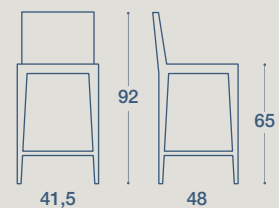

SGABELLO "ADER"

STRUTTURA IN METALLO SATINATO O VERNICIATO BIANCO OPACO SEDUTA IN SIMILPAGLIA, SONOR, CARBON LOOK, POLIPROPILENE, SIMILPELLE EKOS E FAGGIO LACCATO

"ADER" STOOL

STRUCTURE IN FROSTED OR MATT COATED WHITE METAL.
SEAT IN FAUX STRAW, SONOR, CARBON LOOK, POLYPROPYLENE,
EKOS FAUX LEATHER AND LACQUERED BEECH