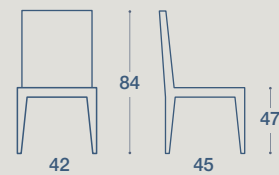

METALLO

METALLO

SIMILPAGLIA

SONOR

CARBON LOOK

POLIPROPILENE

SIMILPELLE

LACCATO

ADER

SEDIA E SGABELLO / CHAIR AND STOOL

SEDIA "ADER"

STRUTTURA IN METALLO SATINATO O VERNICIATO BIANCO OPACO, SEDUTA IN SIMILPAGLIA, SONOR, CARBON LOOK, POLIPROPILENE, SIMILPELLE EKOS E FAGGIO LACCATO

"ADER" CHAIR

STRUCTURE IN FROSTED OR MATT COATED WHITE METAL.
SEAT IN FAUX STRAW, SONOR, CARBON LOOK, POLYPROPYLENE,
EKOS FAUX LEATHER AND LACQUERED BEECH