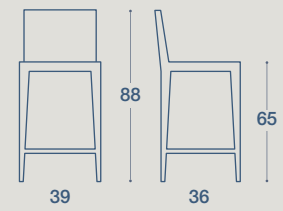

LEGNO

LACCATO

CUOIO

ALVE

SEDIA E SGABELLO / CHAIR AND STOOL

SEDIA "ALVE"
STRUTTURA IN LEGNO MASSELLO LACCATO OPACO,
SEDUTA IN LEGNO O RIVESTITA IN CUIO RIGENERATO

"ALVE" CHAIR
STRUCTURE IN SOLID WOOD MATT LACQUERED,
SEAT IN WOOD OR UPHOLSTERED WITH
REGENERATED LEATHER

SGABELLO "ALVE"
STRUTTURA IN LEGNO MASSELLO O LACCATA

"ALVE" STOOL
STRUCTURE IN SOLID WOOD, OR MATT LACQUERED

FINITURE STRUTTURA FAGGIO LACCATO OPACO

MATT LACQUERED BEECH STRUCTURE FINISHES

	bianco assoluto (opz. 740S) <i>absolute white</i>		fumo (opz. 9531) <i>smoke grey</i>
	grigio piombo (opz. 9537) <i>lead grey</i>		grigio kenia (opz. 9501) <i>kenya grey</i>
	conchiglia (opz. 7403) <i>shell</i>		creta (opz. 9515) <i>clay</i>