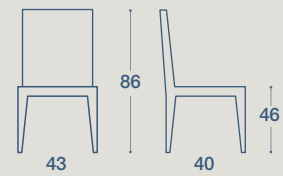

LEGNO

LACCATO

CUOIO

ALVE

SEDIA E SGABELLO / CHAIR AND STOOL

SEDIA "ALVE"
STRUTTURA IN LEGNO MASSELLO LACCATO OPACO,
SEDUTA IN LEGNO O RIVESTITA IN CUIO RIGENERATO

"ALVE" CHAIR
STRUCTURE IN SOLID WOOD MATT LACQUERED,
SEAT IN WOOD OR UPHOLSTERED WITH
REGENERATED LEATHER

SGABELLO "ALVE"
STRUTTURA IN LEGNO MASSELLO O LACCATA

"ALVE" STOOL
STRUCTURE IN SOLID WOOD, OR MATT LACQUERED

FINITURE STRUTTURA FAGGIO LACCATO OPACO

MATT LACQUERED BEECH STRUCTURE FINISHES

	bianco assoluto (opz. 740S) <i>absolute white</i>		fumo (opz. 9531) <i>smoke grey</i>
	grigio piombo (opz. 9537) <i>lead grey</i>		grigio kenia (opz. 9501) <i>kenya grey</i>
	conchiglia (opz. 7403) <i>shell</i>		creta (opz. 9515) <i>clay</i>