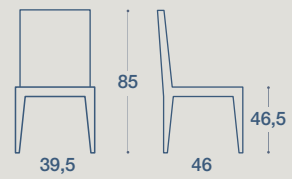

METALLO

METALLO

CUOIO

GAEL

SEDIA / CHAIR

SEDIA "GAEL"
STRUTTURA IN METALLO CROMATO
O VERNICIATO BUCCIATO, SEDUTA E
SCHIENALE IN CUIOIO RIGENERATO

"GAEL" CHAIR
CHROMED OR TEXTURED PAINTED METAL STRUCTURE,
SEAT AND BACKREST IN REGENERATED LEATHER

GAEL

FINITURE STRUTTURA

STRUCTURE FINISHES

cromo
chromed

CODICE / CODE

084GLDC

DESCRIZIONE / DESCRIPTION

Sedia / chair