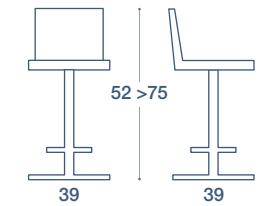

GERNIS

SGABELLO / STOOL

SGABELLO TELESCOPICO "GERNIS"
STRUTTURA IN METALLO CROMATO
SCOCCA IN TECNOPOLIMERO BICOLORE

"GERNIS" TELESCOPIC STOOL
STRUCTURE IN CHROME,
BODY IN TWO-TONE TECHNOPOLYMER

METALLO

TECNOPOLIMERO

FINITURE STRUTTURA

STRUCTURE FINISHES

cromo
chromed

FINITURE SCOCCA TECNOPOLIMERO BICOLORE

TECHNOPOLYMER TWO-TONE BODY FINISHES

	52	52	00	00	00	00
telaio frame						
seduta seat	01	21	06	14	52	10
	nocciola/beige (opz. 5201) light brown/beige	nocciola/grafite (opz. 5221) light brown/graphite	bianco/rosso (opz. 0006) white/red	bianco/grigio perla (opz. 0014) white/pearl grey	bianco/nocciola (opz. 0052) white/light brown	bianco/nero (opz. 0010) white/black

CODICE / CODE

DESCRIZIONE / DESCRIPTION

084GEGC

Sgabello struttura cromo / chrome stool structure

Quantitativo minimo ordinabile pz.2 o multipli / Minimum ordering quantity 2 items or multiples