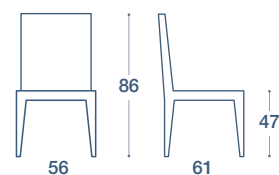

ILESI

SEDIA / CHAIR

SEDIA "ILESI", STRUTTURA IN METALLO RIVESTITA ECOPELLE,
SCOCCA IMBOTTITA IN ECOPELLE

"ILESI" CHAIR, STRUCTURE IN METAL UPHOLSTERED ECO-LEATHER,
PADDED BODY IN ECO-LEATHER

FINITURE STRUTTURA E IMBOTTITO ECOPELLE

STRUCTURE AND PADDED ECO-LEATHER FINISHES

bianco (opz. BIA)
white

sabbia (opz. SAB)
sand

CODICE / CODE

084ISD

DESCRIZIONE / DESCRIPTION

Sedia / chair

METALLO