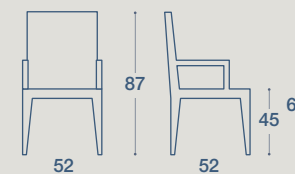

SEDIA "ILID"
IMPILABILE
STRUTTURA IN TECNOPOLIMERO

"ILID" CHAIR
STACKABLE
TECHNOPOLYMER STRUCTURE

SEDIA "ILID" CON CUSCINO RIVESTITO
SEDIA "ILID" CON CUSCINO E SCHIENALE RIVESTITI
STRUTTURA IN TECNOPOLIMERO

"ILID" CHAIR WITH ECO-LEATHER CUSHION COVER, AND
WITH ECO-LEATHER CUSHION AND BACKREST COVER
STRUCTURE IN TECHNOPOLYMER

SEDIA CON BRACCIOLI / CHAIR WITH ARMRESTS