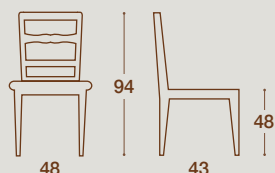

LEGNO
WOOD

SIMILPAGLIA
STRAW EFFECT

IMBOTTITO
PADDED

LINARIA

SEDIA E SGABELLO / CHAIR AND STOOL

SEDIA / CHAIR

SEDIA "LINARIA"
STRUTTURA IN LEGNO MASSELLO
DI FRASSINO NELLE FINITURE
COME ANTA O LACCATA

"LINARIA" CHAIR
SOLID ASH WOOD STRUCTURE IN THE SAME
FINISHES AS FOR THE KITCHEN FRONT DOORS OR
LACQUERED

SEDIA "LINARIA" SEDUTA IN LEGNO
SEDIA "LINARIA" SEDUTA IN SIMILPAGLIA
SEDIA "LINARIA" SEDUTA IMBOTTITA

"LINARIA" CHAIR
WOODEN, STRAW EFFECT OR PADDED SEAT

SGABELLO / STOOL

SGABELLO "LINARIA"
STRUTTURA IN LEGNO MASSELLO
DI FRASSINO NELLE FINITURE
COME ANTA O LACCATA