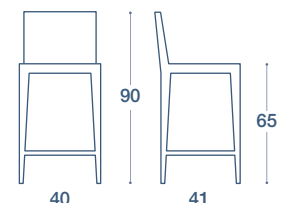

# LOTO

SEDIA E SGABELLO / CHAIR AND STOOL

SEDIA "LOTO", STRUTTURA IN LEGNO MASSELLO, CON SEDUTA IN MELAMINICO EFFETTO LEGNO NELLE FINITURE COME ANTA

"LOTO" CHAIR, STRUCTURE IN SOLID WOOD, WITH SEAT IN WOOD-EFFECT MELAMINE WITH FINISH TO MATCH DOORS

SGABELLO "LOTO" STRUTTURA IN LEGNO MASSELLO, CON SEDUTA IN MELAMINICO EFFETTO LEGNO NELLE FINITURE COME ANTA

"LOTO" STOOL, STRUCTURE IN SOLID WOOD, WITH SEAT IN WOOD-EFFECT MELAMINE WITH FINISH TO MATCH DOORS