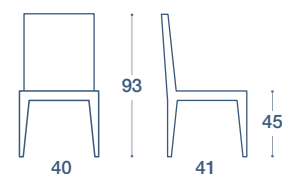

# LOTO

SEDIA E SGABELLO / CHAIR AND STOOL

SEDIA "LOTO", STRUTTURA IN LEGNO MASSELLO, CON SEDUTA IN MELAMINICO EFFETTO LEGNO NELLE FINITURE COME ANTA

"LOTO" CHAIR, STRUCTURE IN SOLID WOOD, WITH SEAT IN WOOD-EFFECT MELAMINE WITH FINISH TO MATCH DOORS

SGABELLO "LOTO" STRUTTURA IN LEGNO MASSELLO, CON SEDUTA IN MELAMINICO EFFETTO LEGNO NELLE FINITURE COME ANTA

"LOTO" STOOL, STRUCTURE IN SOLID WOOD, WITH SEAT IN WOOD-EFFECT MELAMINE WITH FINISH TO MATCH DOORS