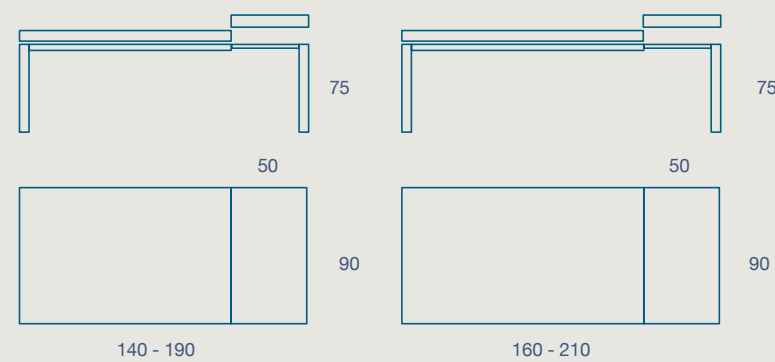

# MASTER

TAVOLO / TABLE

TAVOLO "MASTER" ALLUNGABILE, PROLUNGA IN TINTA COME PIANO  
STRUTTURA METALLO VERNICIATO,  
PIANO SP. 2,5 FENIX E MELAMINICO

"MASTER" EXTENDIBLE TABLE, EXTENSION MATCHING THE TOP  
PAINTED METAL FRAME,  
2.5 TH. FENIX AND MELAMINE TOP

140 X 90 H 75 N.1 PROLUNGA DA 50  
140 X 90 H 75 N.1 EXTENSION CM 50

160 X 90 H 75 N.1 PROLUNGA DA 50  
160 X 90 H 75 N.1 EXTENSION CM 50

METALLO

FENIX

FINITURE STRUTTURA METALLO VERNICIATO SEMI OPACO

SEMI-MATT PAINTED METAL FRAME FINISHES

CODICE / CODE	DESCRIZIONE / DESCRIPTION
08MS14L	Fenix 140 x 90 Allungabile 190 H 75 / Fenix 140 x 90 Extendable 190 H 75
08MS16L	Fenix 160 x 90 Allungabile 210 H 75 / Fenix 160 x 90 Extendable 210 H 75