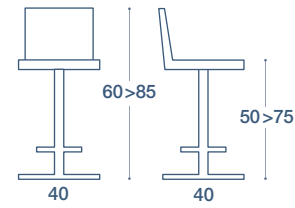

METALLO

METALLO

CUOIO

MIZ

SGABELLO / STOOL

SGABELLO TELESCOPICO "MIZ"
STRUTTURA IN METALLO CROMATO, SCOCCA IN CUIO RIGENERATO

"MIZ" TELESCOPIC STOOL
CHROMED METAL STRUCTURE, REGENERATED LEATHER SEAT

FINITURE STRUTTURA