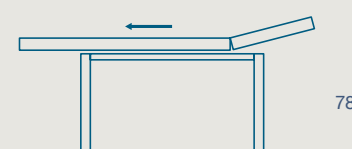

140 X 90 H 78 N.1 PROLUNGA DA 60

140 X 90 H 78 N.1 EXTENSION CM 60

160 X 90 H 78 N.1 PROLUNGA DA 60

160 X 90 H 78 N.1 EXTENSION CM 60

180 X 90 H 78 N.1 PROLUNGA DA 60

180 X 90 H 78 N.1 EXTENSION CM 60

78

78

78

60

90

140-200

60

90

160-220

60

90

180-240

SEDIA STRIKE  
STRIKE CHAIR

CODICE / CODE	DESCRIZIONE / DESCRIPTION
08AP14T	Laccato 140 x 90 Allungabile 200 / Laquered 140 x 90 Extendable 200
08AP16T	Laccato 160 x 90 Allungabile 220 / Laquered 160 x 90 Extendable 220
08AP18T	Laccato 180 x 90 Allungabile 240 / Laquered 180 x 90 Extendable 240
08AP14W	Impiallacciato 140 x 90 Allungabile 200 / Veneered 140 x 90 Extendable 200
08AP16W	Impiallacciato 160 x 90 Allungabile 220 / Veneered 160 x 90 Extendable 220
08AP18W	Impiallacciato 180 x 90 Allungabile 240 / Veneered 180 x 90 Extendable 240