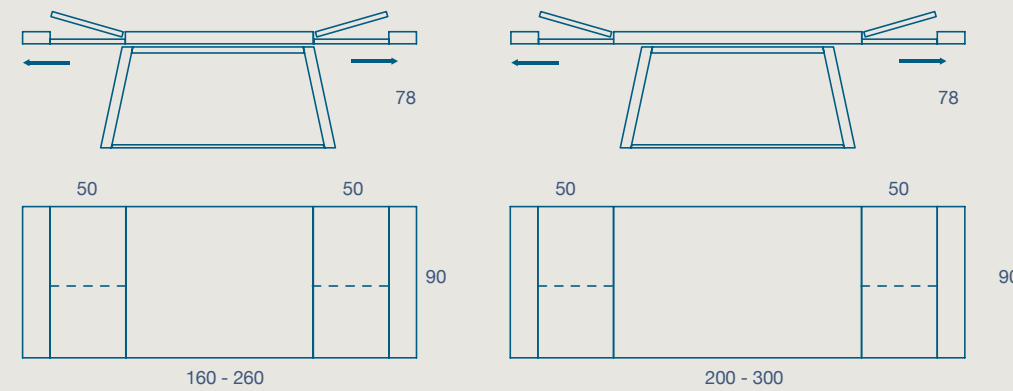

# POK IMPIALLACCIATO

TAVOLO / TABLE

TAVOLO "POK FOLD" ALLUNGABILE CON PROLUNGHE A LIBRO  
 STRUTTURA METALLO VERNICIATO  
 PIANO SP. 8 IMPIALLACCIATO FOLDING

"POK FOLD" EXTENDIBLE TABLE WITH FOLDING EXTENSIONS  
 PAINTED METAL FRAME  
 8 TH. FOLDING VENEERED TOP

**160 X 90 H 78 N.2 PROLUNGHE DA 50**  
 160 X 90 H 78 N. 2 EXTENSIONS CM 50

**200 X 90 H 78 N.2 PROLUNGHE DA 50**  
 200 X 90 H 78 N. 2 EXTENSIONS CM 50

TAVOLO "POK OVALY" FISSO  
 STRUTTURA METALLO VERNICIATO,  
 PIANO SP.2,2 IMPIALLACCIATO