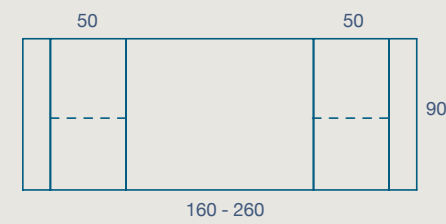

# POK LAMINATO E MELAMINICO

TAVOLO / TABLE

TAVOLO "POK FOLD" ALLUNGABILE CON PROLUNGHE A LIBRO  
STRUTTURA METALLO VERNICIATO,  
PIANO SP. 8 LAMINATO E MELAMINICO FOLDING.

"POK FOLD" EXTENDIBLE TABLE WITH FOLDING EXTENSIONS  
PAINTED METAL FRAME,  
8 TH. LAMINATE AND MELAMINE FOLDING TOP.

160 X 90 H 78 N.2 PROLUNGHE DA 50  
160 X 90 H 78 N. 2 EXTENSIONS CM 50

200 X 90 H 78 N.2 PROLUNGHE DA 50  
200 X 90 H 78 N. 2 EXTENSIONS CM 50

160 - 260

200 - 300

SENSO VENA SISTEMA DI ALLUNGO A LIBRO  
LAMINATO  
GRAIN DIRECTION LAMINATE FOLDING  
EXTENSION SYSTEM