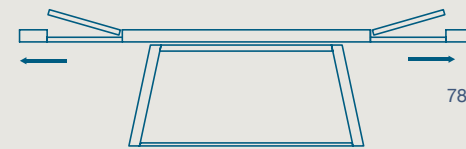

STRUTTURA METALLO

METALLO

LAMINATO

MELAMINICO

# POK LAMINATO E MELAMINICO

TAVOLO / TABLE

TAVOLO "POK FOLD" ALLUNGABILE CON PROLUNGHE A LIBRO  
STRUTTURA METALLO VERNICIATO,  
PIANO SP. 8 LAMINATO E MELAMINICO FOLDING.

"POK FOLD" EXTENDIBLE TABLE WITH FOLDING EXTENSIONS  
PAINTED METAL FRAME,  
8 TH. LAMINATE AND MELAMINE FOLDING TOP.

160 X 90 H 78 N.2 PROLUNGHE DA 50  
160 X 90 H 78 N. 2 EXTENSIONS CM 50

200 X 90 H 78 N.2 PROLUNGHE DA 50  
200 X 90 H 78 N. 2 EXTENSIONS CM 50

160 - 260

200 - 300

SENSO VENA SISTEMA DI ALLUNGO A LIBRO  
LAMINATO  
GRAIN DIRECTION LAMINATE FOLDING  
EXTENSION SYSTEM