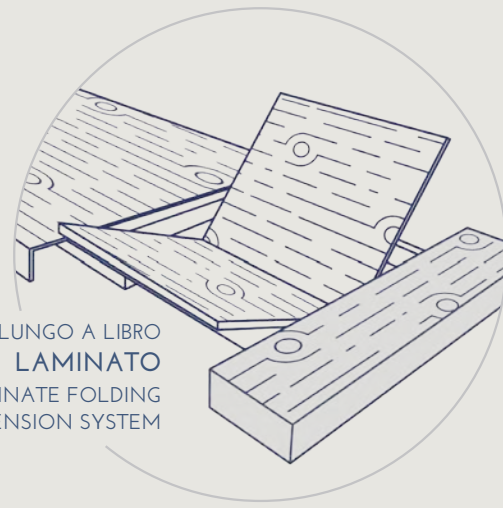

# POK LAMINATO E MELAMINICO

TAVOLO / TABLE

TAVOLO "POK FOLD" ALLUNGABILE CON PROLUNGHE A LIBRO  
STRUTTURA METALLO VERNICIATO,  
PIANO SP. 8 LAMINATO E MELAMINICO FOLDING.

"POK FOLD" EXTENDIBLE TABLE WITH FOLDING EXTENSIONS  
PAINTED METAL FRAME,  
8 TH. LAMINATE AND MELAMINE FOLDING TOP.

160 X 90 H 78 N.2 PROLUNGHE DA 50  
160 X 90 H 78 N. 2 EXTENSIONS CM 50

200 X 90 H 78 N.2 PROLUNGHE DA 50  
200 X 90 H 78 N. 2 EXTENSIONS CM 50

160 - 260

200 - 300

SENSO VENA SISTEMA DI ALLUNGO A LIBRO  
LAMINATO  
GRAIN DIRECTION LAMINATE FOLDING  
EXTENSION SYSTEM