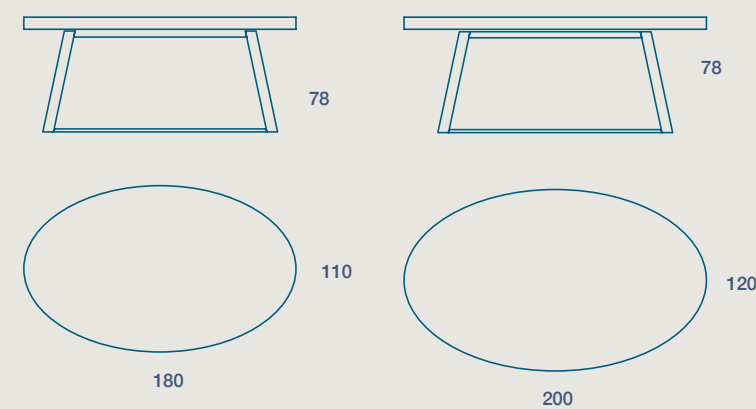

# POK IMPIALLACCIATO

TAVOLO / TABLE

TAVOLO "POK FOLD" ALLUNGABILE CON PROLUNGHE A LIBRO  
 STRUTTURA METALLO VERNICIATO  
 PIANO SP. 8 IMPIALLACCIATO FOLDING

"POK FOLD" EXTENDIBLE TABLE WITH FOLDING EXTENSIONS  
 PAINTED METAL FRAME  
 8 TH. FOLDING VENEERED TOP

**160 X 90 H 78 N.2 PROLUNGHE DA 50**  
 160 X 90 H 78 N. 2 EXTENSIONS CM 50

**200 X 90 H 78 N.2 PROLUNGHE DA 50**  
 200 X 90 H 78 N. 2 EXTENSIONS CM 50

TAVOLO "POK OVALY" FISSO  
 STRUTTURA METALLO VERNICIATO,  
 PIANO SP.2,2 IMPIALLACCIATO

"POK OVALY" FIXED TABLE  
 PAINTED METAL FRAME,  
 2,2 TH. VENEERED TOP

**180 X 110 H 78 FISSO**  
 180 X 110 H 78 FIXED SIZE

**200 X 120 H 78 FISSO**  
 200 X 120 H 78 FIXED SIZE

METALLO

IMPIALLACCIATO