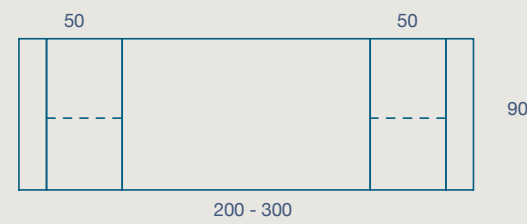

# POK LAMINATO E MELAMINICO

TAVOLO / TABLE

TAVOLO "POK FOLD" ALLUNGABILE CON PROLUNGHE A LIBRO  
STRUTTURA METALLO VERNICIATO,  
PIANO SP. 8 LAMINATO E MELAMINICO FOLDING.

"POK FOLD" EXTENDIBLE TABLE WITH FOLDING EXTENSIONS  
PAINTED METAL FRAME,  
8 TH. LAMINATE AND MELAMINE FOLDING TOP.

160 X 90 H 78 N.2 PROLUNGHE DA 50  
160 X 90 H 78 N. 2 EXTENSIONS CM 50

200 X 90 H 78 N.2 PROLUNGHE DA 50  
200 X 90 H 78 N. 2 EXTENSIONS CM 50

160 - 260

200 - 300

SENSO VENA SISTEMA DI ALLUNGO A LIBRO  
LAMINATO  
GRAIN DIRECTION LAMINATE FOLDING  
EXTENSION SYSTEM