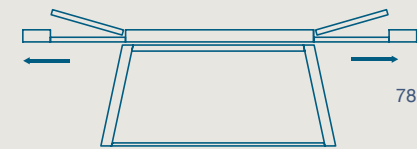

STRUTTURA METALLO

METALLO

LAMINATO

MELAMINICO

# POK LAMINATO E MELAMINICO

TAVOLO / TABLE

TAVOLO "POK FOLD" ALLUNGABILE CON PROLUNGHE A LIBRO  
STRUTTURA METALLO VERNICIATO,  
PIANO SP. 8 LAMINATO E MELAMINICO FOLDING.

"POK FOLD" EXTENDIBLE TABLE WITH FOLDING EXTENSIONS  
PAINTED METAL FRAME,  
8 TH. LAMINATE AND MELAMINE FOLDING TOP.

160 X 90 H 78 N.2 PROLUNGHE DA 50  
160 X 90 H 78 N. 2 EXTENSIONS CM 50

200 X 90 H 78 N.2 PROLUNGHE DA 50  
200 X 90 H 78 N. 2 EXTENSIONS CM 50

160 - 260

200 - 300

SENSO VENA SISTEMA DI ALLUNGO A LIBRO  
LAMINATO  
GRAIN DIRECTION LAMINATE FOLDING  
EXTENSION SYSTEM