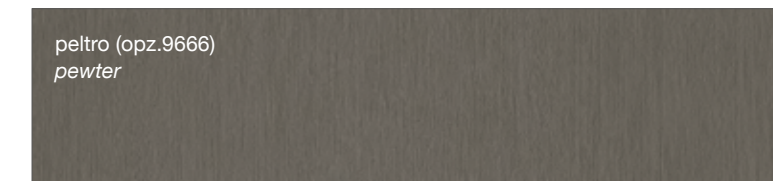

FINITURA SPAZZOLATA BRUSHED FINISH