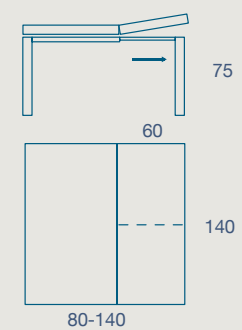

80 X 80 H 75 N.1 PROLUNGA DA 60  
 80 X 80 H 75 N.1 EXTENSION CM 60

110 X 70 H 75 N.1 PROLUNGA DA 40  
 110 X 70 H 75 N.1 EXTENSION CM 40

160 X 90 H 75 N.1 PROLUNGA CM 80  
 160 X 90 H 75 N.1 EXTENSION CM 80

140 X 80 H 75 N.2 PROLUNGHE CM 60  
 140 X 80 H 75 N.2 EXTENSIONS CM 60

80 X 140 H 75 N.1 PROLUNGA DA 60  
 80 X 140 H 75 N.1 EXTENSION CM 60

GAMBA RAY  
 RAY LEG

SEDIA ABRA  
 ABRA CHAIR

METALLO

LAMINATO

FENIX