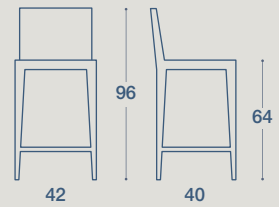

SGABELLO "RIBES"

STRUTTURA IN LEGNO MASSELLO, NELLE FINITURE
TINTE O LACCATE, SEDUTA IN LEGNO, PAGLIA FILATO
BIANCO O MELAMINICO EFFETTO LEGNO

"RIBES" STOOL

STRUCTURE IN SOLID WOOD, WITH FINISHES STAINED OR
LACQUERED, WOODEN SEAT, WHITE WOVEN STRAW OR
WOOD-EFFECT MELAMINE