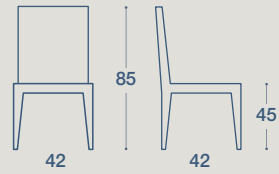

LEGNO / LACCATO

LEGNO

LACCATO

PAGLIA

RIBES

SEDIA E SGABELLO / CHAIR AND STOOL

SEDIA "RIBES"

STRUTTURA IN LEGNO MASSELLO, NELLE FINITURE
TINTE O LACCATE, SEDUTA IN LEGNO, PAGLIA FILATO
BIANCO O MELAMINICO EFFETTO LEGNO

"RIBES" CHAIR

STRUCTURE IN SOLID WOOD, WITH FINISHES STAINED OR
LACQUERED, WOODEN SEAT, WHITE WOVEN STRAW OR
WOOD-EFFECT MELAMINE

SGABELLO "RIBES"

STRUTTURA IN LEGNO MASSELLO, NELLE FINITURE
TINTE O LACCATE, SEDUTA IN LEGNO, PAGLIA FILATO
BIANCO O MELAMINICO EFFETTO LEGNO