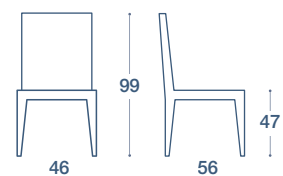

## SLIKA

SEDIA / CHAIR

SEDIA "SLIKA", STRUTTURA IN LEGNO MASSELLO LACCATO,  
SEDUTA E SCHIENALE IMBOTTITI IN ECOPELLE

"SLIKA" CHAIR, STRUCTURE IN LACQUERED STAINED SOLID WOOD,  
PADDED SEAT AND BACKREST IN ECO-LEATHER