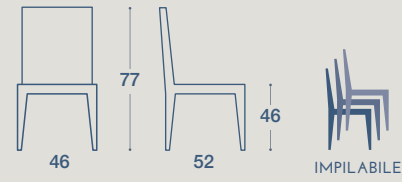

METALLO

METALLO

ECOPELLE

TESSUTO

TRAMPOLIÈRE

SEDIA E SGABELLO / CHAIR AND STOOL

SEDIA "TRAMPOLIÈRE" IMPILABILE
STRUTTURA IN METALLO VERNICIATO
CON O SENZA IMBOTTITO

"TRAMPOLIÈRE" STACKABLE CHAIR
PAINTED METAL STRUCTURE,
WITH OR WITHOUT PADDING