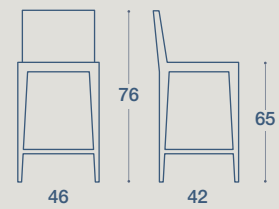

SGABELLO "TRAMPOLIÈRE"
STRUTTURA IN METALLO VERNICIATO
CON O SENZA IMBOTTITO

"TRAMPOLIÈRE" STOOL
PAINTED METAL STRUCTURE,
WITH OR WITHOUT PADDING