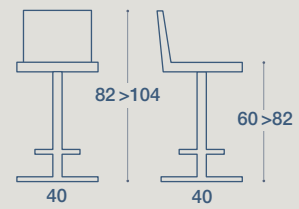

MATERIALE PLASTICO

VUIT

SGABELLO / STOOL

SGABELLO TELESCOPICO "VUIT"
STRUTTURA IN METALLO CROMATO,
SCOCCA IN POLIPROPILENE,
CUSCINO ECOPELLE IN TINTA

"VUIT" TELESCOPIC STOOL
STRUCTURE IN CHROME-PLATED METAL, BODY IN
POLYPROPYLENE, MATCHING ECO-LEATHER CUSHION

VUIT

-  ECOPELLE
-  POLIPROPILENE
-  METALLO

FINITURE STRUTTURA
STRUCTURE FINISHES

FINITURE SCOCCA POLIPROPILENE, CUSCINO ECOPELLE IN TINTA
POLYPROPYLENE BODY FINISHES, MATCHING ECO-LEATHER CUSHION

| CODICE / CODE | DESCRIZIONE / DESCRIPTION |
|---------------|---|
| 084VTG | Sgabello struttura cromo / stool chrome structure |