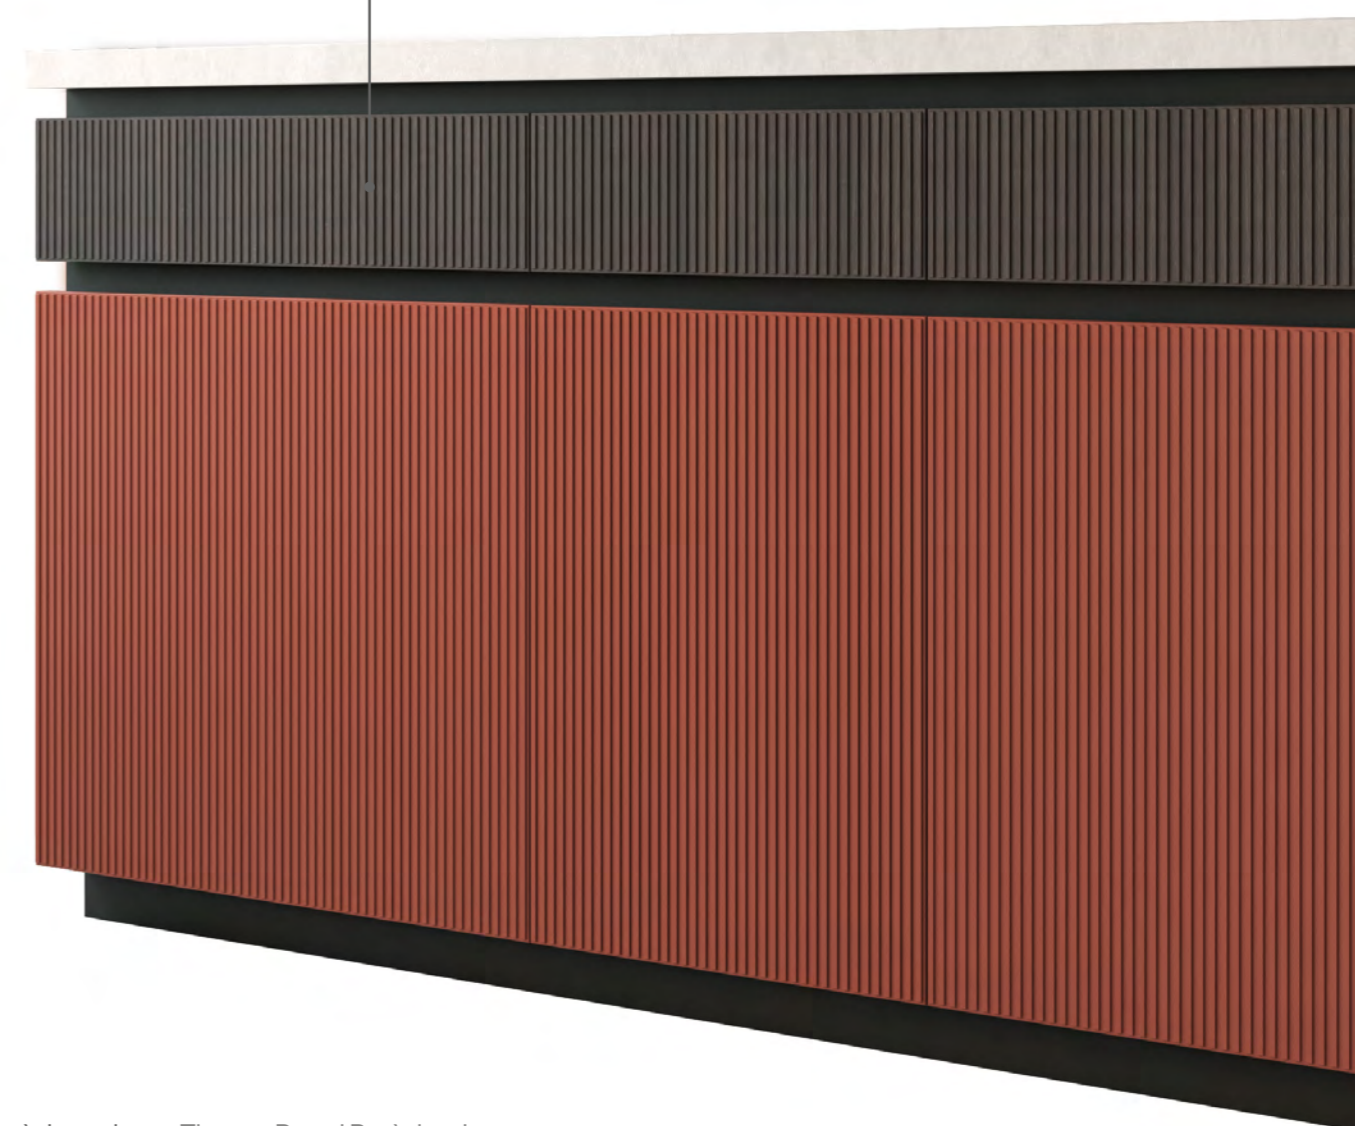

Con la linea di cucine moderne Round, Lube propone una filosofia green: le ante infatti sono realizzate in MDF certificato CARB2 ed FSC®, rivestito in PET, materiale totalmente rinnovabile e riciclabile. Le superfici innovative e performanti pensate per l'ambiente cucina si accostano ad una particolare attenzione per le tematiche ambientali, in un equilibrio vincente tra professionalità e rispetto per l'ambiente.

With the Round range of kitchens, it is easy to combine the latest trends with a green choice.

With the Round modern range of kitchens, Lube offers a green philosophy: the doors are, indeed, made from CARB2- and FSC®-certified MDF, wrapped in PET, a totally renewable and recyclable material. These innovative, high-performance surfaces created for kitchens have been developed with the environment in mind, hitting a sweet spot between professionalism and respect for the environment.

Round Rayè la nuova anta cannettata

Round Rayè the new slat door

La nuova anta Round Rayè risponde alle più recenti tendenze di mercato che vedono il cannettato come trend in grande ascesa. Il programma Round Rayè è esteso alla sola tipologia di apertura Neck e prevede una presa maniglia ricavata sul bordo superiore. Le ante Round Rayè sono disponibili in tutte le finiture a tinta unita e in tutte le ante effetto legno.

The new Round Rayè door is a response to the latest market tendencies which find slat door kitchen cabinets trending strongly. The Round Rayè program extends only to the Neck opening type, with finger rail on the upper edge of the door. The Round Rayè doors are available in all single-colour finishes and in all wood-effect doors.