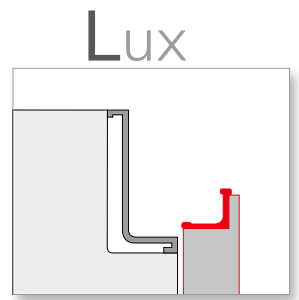

*** ANTA CON
PROFILO CURVO**
(OPZ.P+C+COD.COLORE)
DOOR WITH CURVED

*** ANTA CON
PROFILO AD "L"**
(OPZ.P+L+COD.COLORE)
DOOR WITH "L" SHAPED